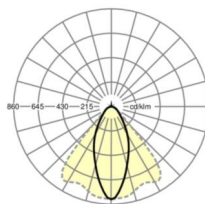

DEEP-LINK

<https://www.regiolux.de/ru/article/19420027040>

Ссылка	LED 10000lm 840
ηLB	100 %
Φ ↓/↑	99 % / 1 %
UGR поп./вдоль	19.2 / 21.2

Оптика

Оснастка	LED, цветопередача/оттенок света CRI ≥ 80 / 4000K
Допуск для координаты цветности (MacAdam)	3SDCM
Фотобиологическая безопасность (светильник)	RG1
Номинальный световой поток	10129lm
Номинальный световой поток-при дежурном освещении	888lm
Срок службы LED	50000h L80/B10 (Tq 35°C)
светоотдача светильников	182lm/W
Угол излучения	40° (C0) / 85° (C90)
UGR поп./вдоль	19.2 / 21.2

Механика

цвет корпуса	белый стандартный для электротехники RAL 9016
размеры (LxWxH/DxH)	2299mm x 55mm x 37mm
вес (нетто)	2.8kg
Вид монтажа	сборка трековых систем, световая структура

размеры

L	2299 mm	Длина
В	55 mm	Ширина
h	37 mm	Высота